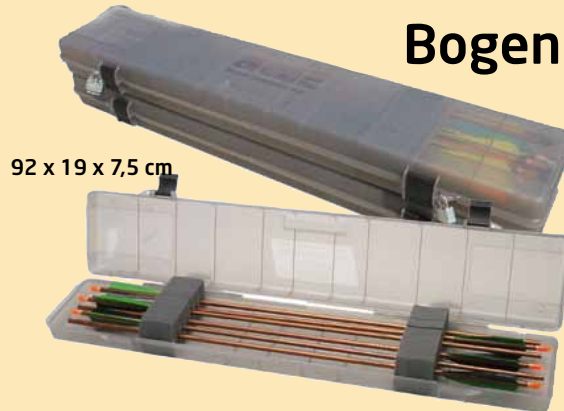

Sonderpreis

7,90 €

Power Pivot Point

PS6221
12,90 €

Sonderpreis

9,90 €

MTM Bogenkoffer

92 x 19 x 7,5 cm