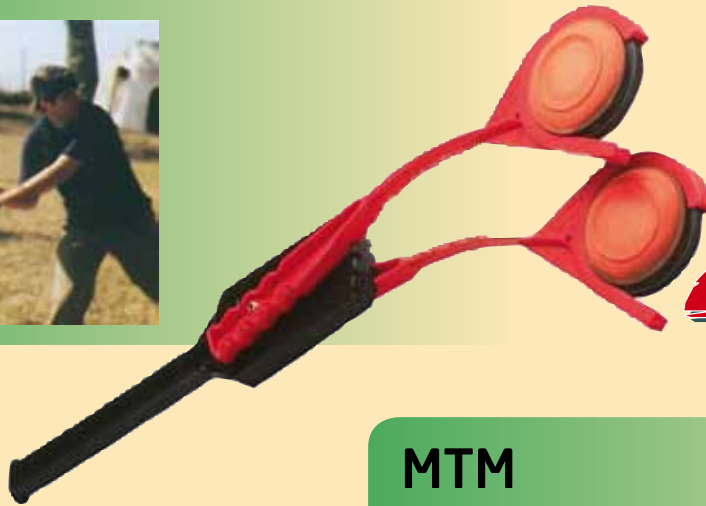

46 x 32 x 37 cm
(ohne Inhalt)

PS6222
27,90 €

Sonderpreis

21,90 €

Throws Fast and Far

Wiederladebedarf

PS6223
24,90 €

Sonderpreis

19,90 €

MTM Transportbox

35 x 19 x 23 cm
camo

PS5165
28,90 €

Sonderpreis

22,90 €

MTM
Schachtel
für
2 Gewehrverschlüsse

PS5073
9,90 €