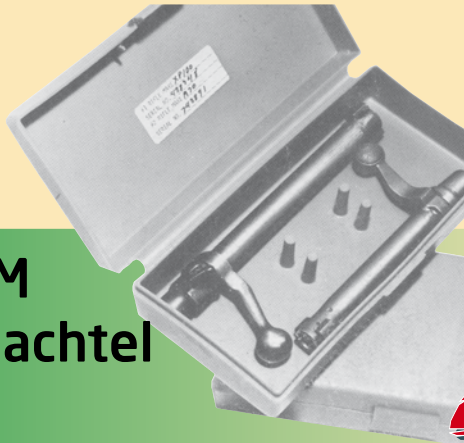

19,90 €

MTM Transportbox

35 x 19 x 23 cm
camo

PS5165
28,90 €

Sonderpreis

22,90 €

MTM
Schachtel
für
2 Gewehrverschlüsse

PS5073
9,90 €